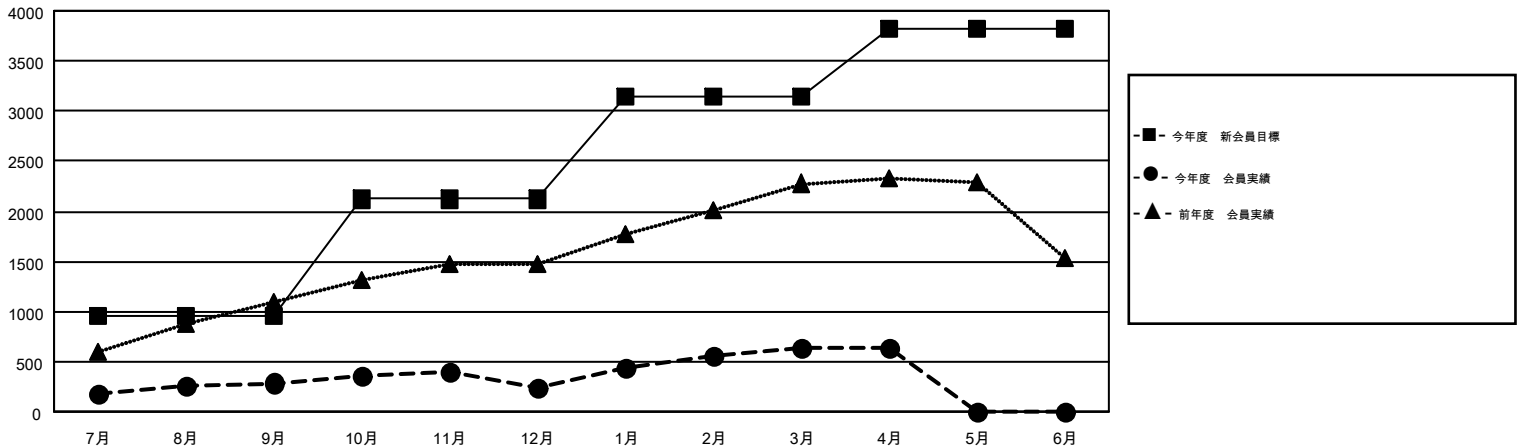

# MONTHLY MEMBERSHIP PROGRESS REPORT

Results as of: 4/30/2016

Multiple District 334

LOCATION: JAPAN

GMT: MASAYOSHI MARUYAMA

GMT会則地域 5-Jap

クラブ					名				
結果: 2015-2016					結果: 2015-2016				
四半期	新クラブ目標	新クラブ	解散クラブ	純増/減	四半期	新会員目標	チャーターメン バー/新会員	退会者	純増/減
7月/8月/9月	0	0	0	0	7月/8月/9月	950	577	289	288
10月/11月/12月	1	0	0	0	10月/11月/12月	1,170	422	475	-53
1月/2月/3月	2	1	2	-1	1月/2月/3月	1,023	667	264	403
4月/5月/6月	2	0	0	0	4月/5月/6月	680	114	118	-4

新クラブ目標及び実績累計

会員目標及び実績累計

解散クラブ: 2	363 CLUBS OF 432 一名以上の新会員を登録	男女別 男性 17,164 (66.94%) 女性 8,478 (33.06%)
退会者 物故会員 152 クラブ解散 27 その他 966 合計 1,145	<a href="#">健康診断データはこちら</a>	家族会員 16,284 世帯主 7,250 世帯主以外 9,034