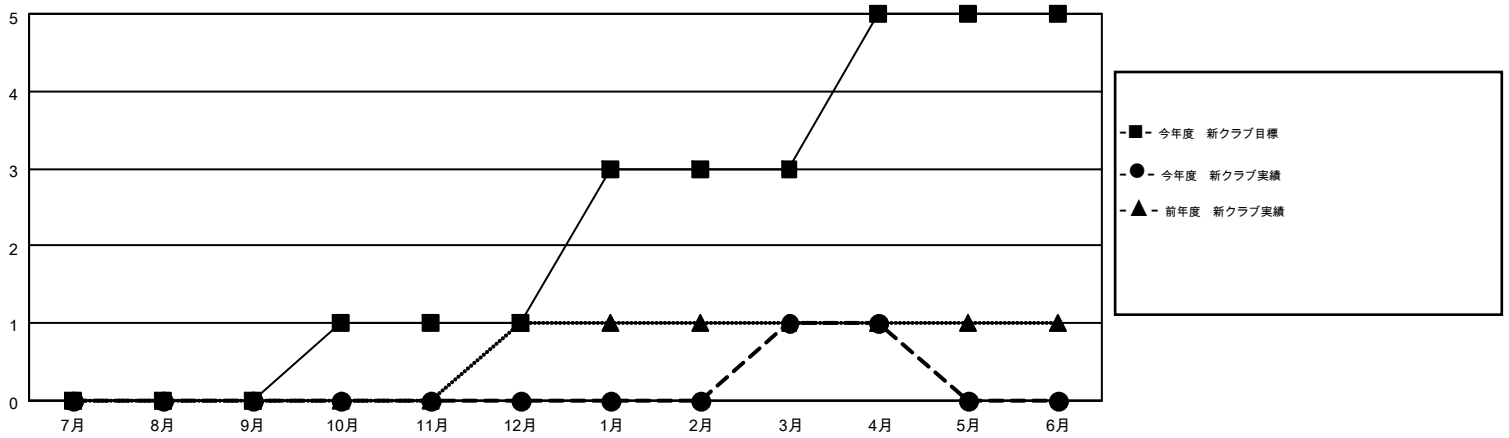

MONTHLY MEMBERSHIP PROGRESS REPORT

Results as of: 4/30/2016

Multiple District 334

LOCATION: JAPAN

GMT: MASAYOSHI MARUYAMA

GMT会則地域 5-Jap

クラブ					名				
結果: 2015-2016					結果: 2015-2016				
四半期	新クラブ目標	新クラブ	解散クラブ	純増/減	四半期	新会員目標	チャーターメン バー/新会員	退会者	純増/減
7月/8月/9月	0	0	0	0	7月/8月/9月	950	577	289	288
10月/11月/12月	1	0	0	0	10月/11月/12月	1,170	422	475	-53
1月/2月/3月	2	1	2	-1	1月/2月/3月	1,023	667	264	403
4月/5月/6月	2	0	0	0	4月/5月/6月	680	114	118	-4

新クラブ目標及び実績累計